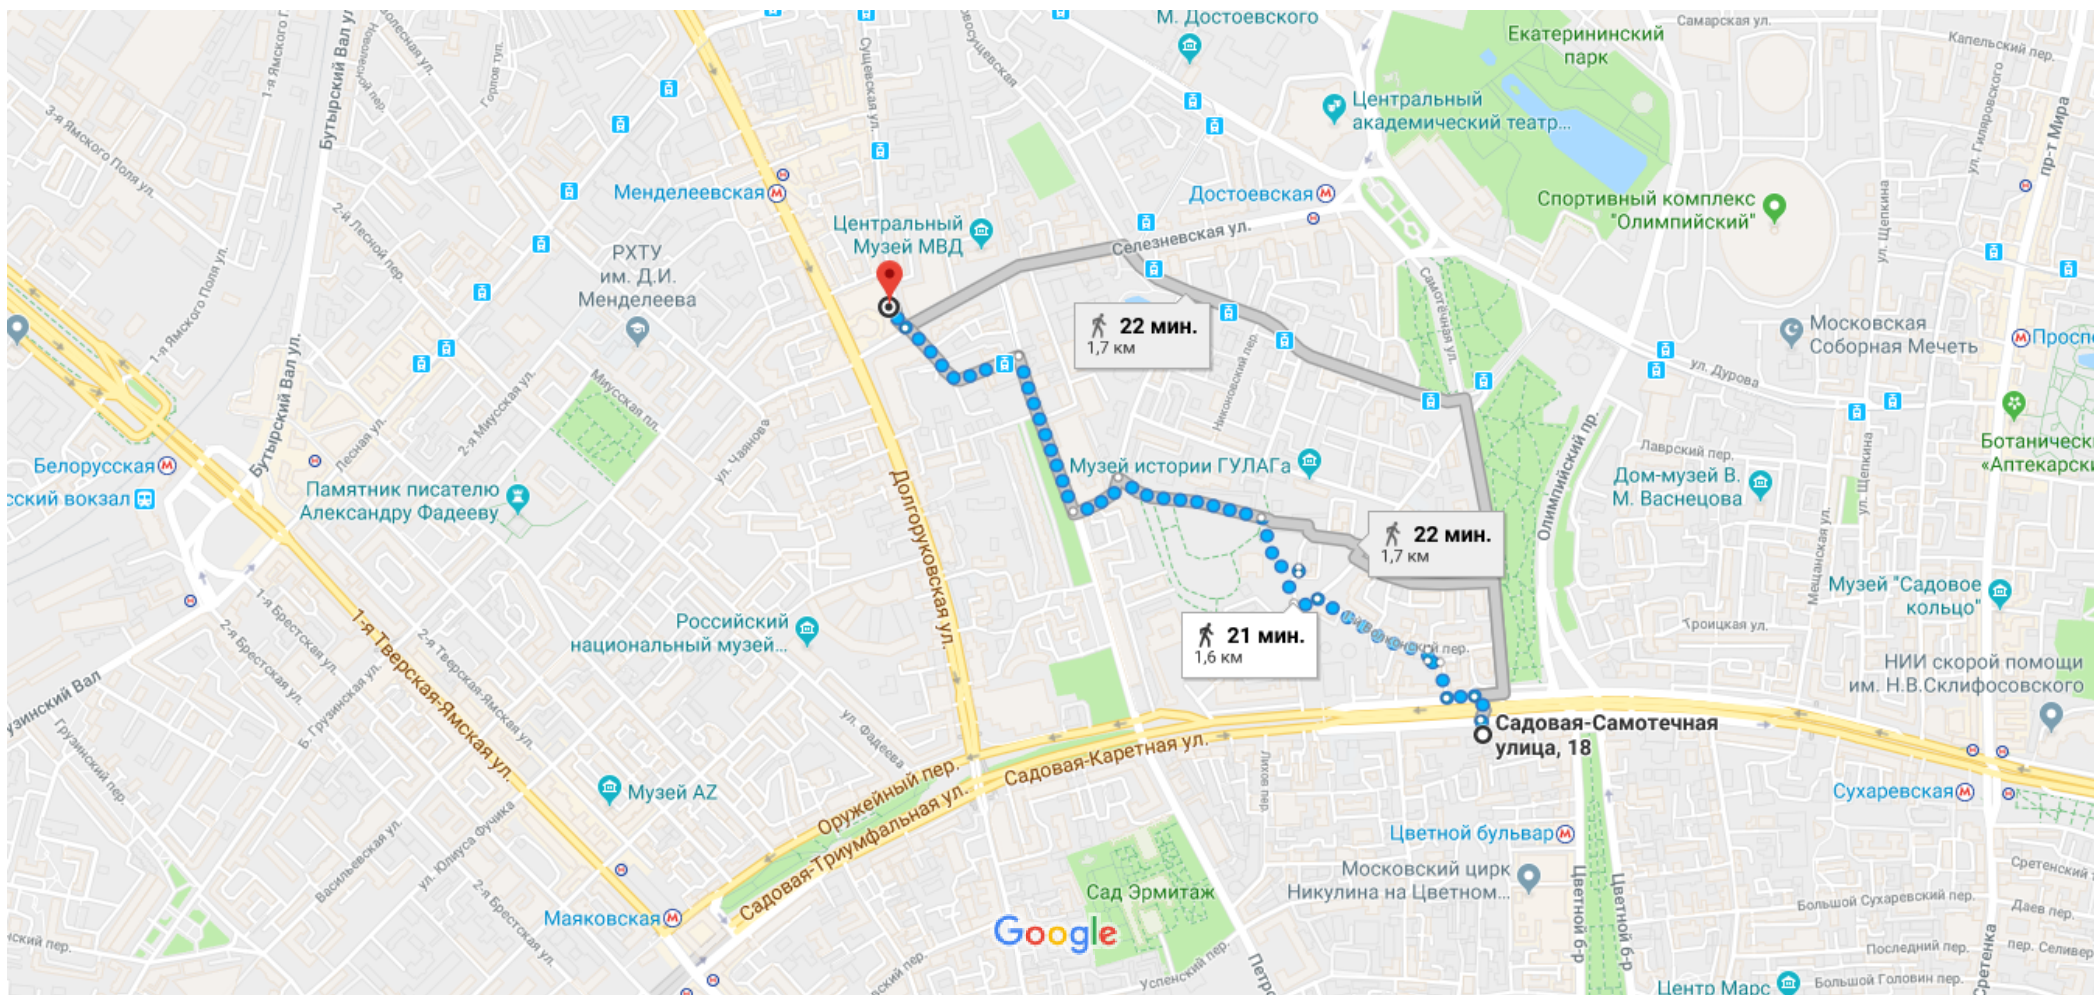

откуда: Садовая-Самотечная ул., 18, Москва, 127051; куда: Метро Новослободская

Пешком 1,6 км, 21 мин.

Картографические данные © Google, 2018 200 м

через ул. Краснопролетарская 21 мин.
1,6 км

через ул. Самотёчная и пер. 3-й
Самотечный

22 мин.

1,7 км

через пер. 2-й Волконский и ул.
Краснопролетарская

22 мин.

1,7 км

В основном без подъемов