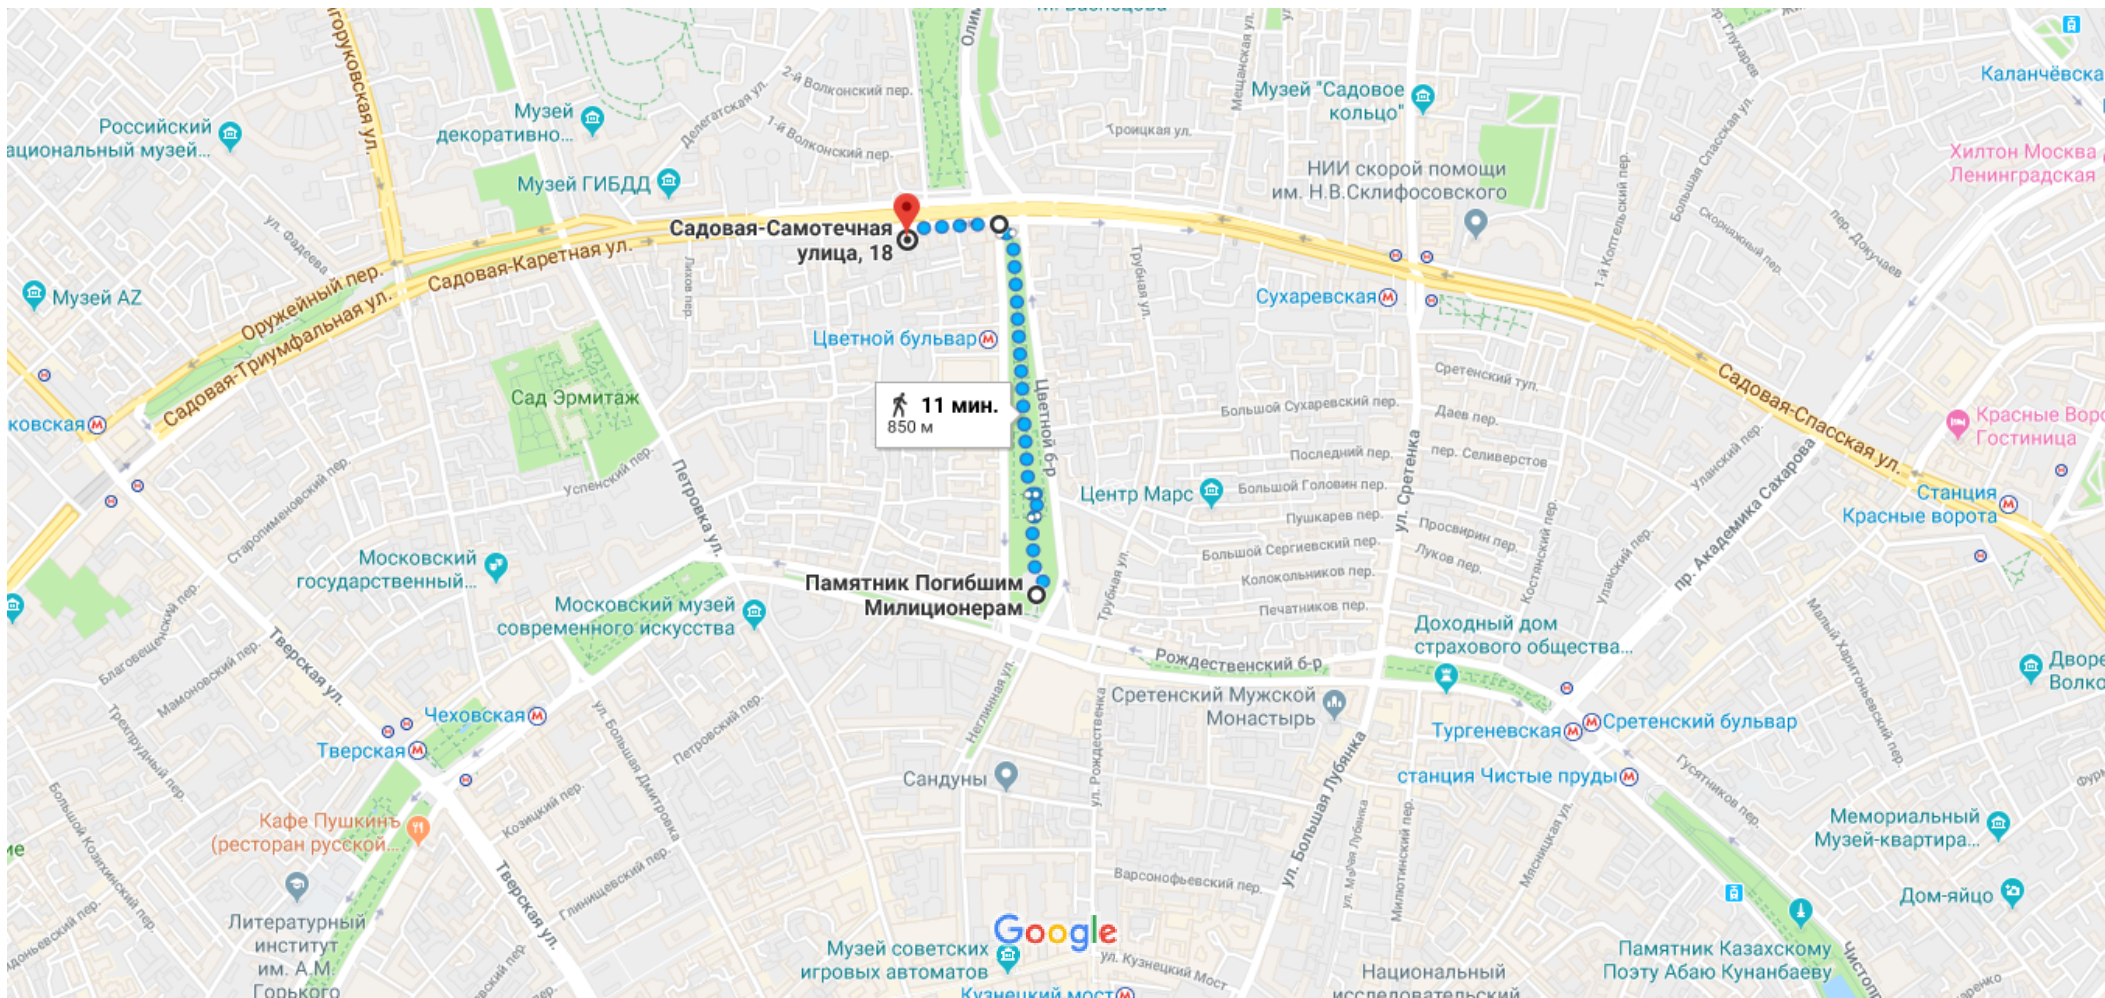

откуда: Памятник Погибшим Милиционерам, Москва, 127051; куда: Садовая-Самотечная ул., 18, Пешком 850 м, 11 мин.  
Москва, 127051

Картографические данные © Google, 2018 200 м

через ул. Садовая-Самотечная 11 мин.  
850 м