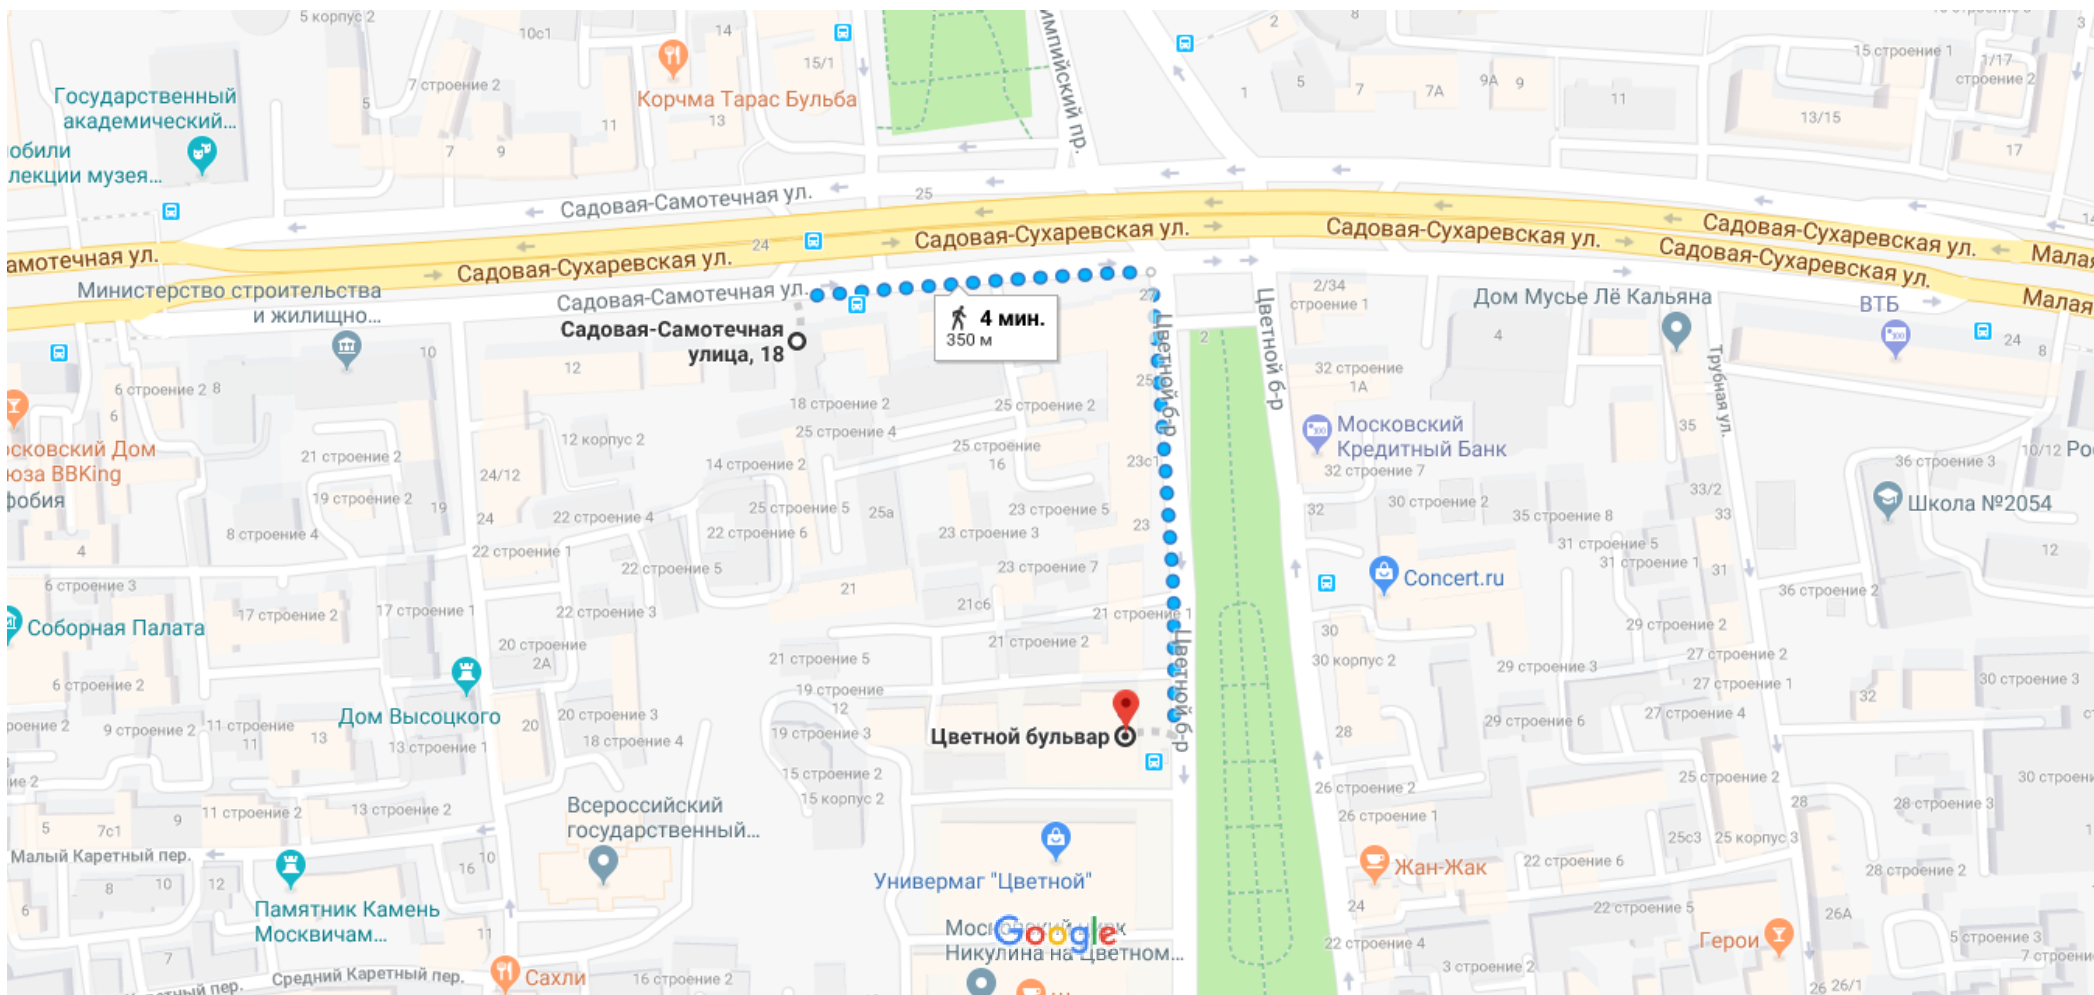

откуда: Садовая-Самотечная ул., 18, Москва, 127051; куда: Цветной бульвар

Пешком 350 м, 4 мин.

Картографические данные © Google, 2018 50 м

через ул. Садовая-Самотечная и б-р Цветной 4 мин.
350 м

В основном без подъемов